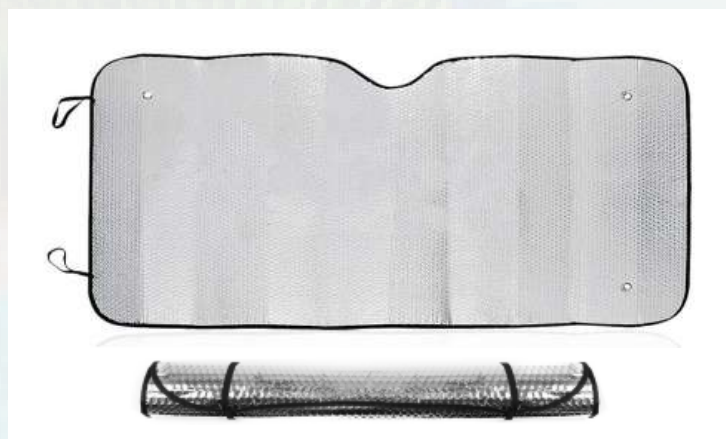

Ref: 9173  
 PARASOL VAGÓN

	<u>P.V.P.</u>
Ribetes en color negro.	
Ventosas para ajuste en luna.	100: 6,10 €
Aluminio Burbuja Dos Caras	250: 5,85 €
143 x 74 x cm   200 gr.	500: 5,65 €
	1.000: 5,10 €

**Cliché de serigrafía: 60,00 €**