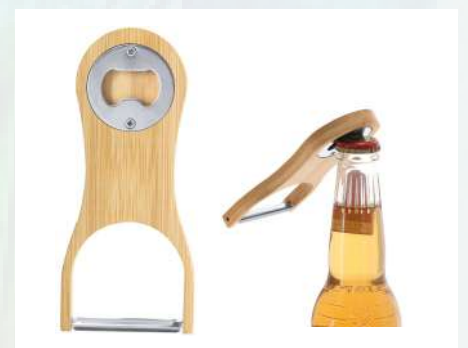

Ref. 3020 FLEXÓMETRO GRADE 3M

6 x 6 x 3 cm

P.V.P.
100: 1,95 €
250: 1,92 €
500: 1,89 €
1.000: 1,85 €

Cliché de tampografía: 21,00 €