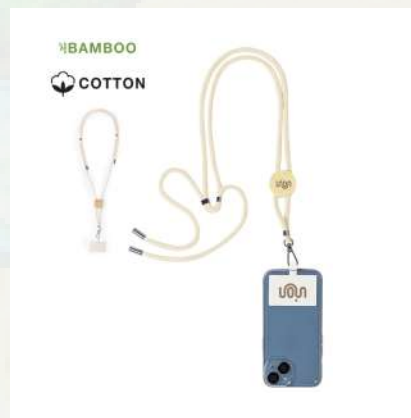

LANYARD SOPORTE KESEY - Ref: 20747

Fabricado en resistente silicona.
Incluye un accesorio para el móvil a juego, reforzado en las esquinas y con un soporte desplegable.
3.2 x 80 x 1 cm.

P.V.P.
100: 1,99 €
250: 1,95 €
500: 1,75 €
1.000: 1,65 €
3.000: 1,55 €

Cliché de tampografía: 21,00 €

LANYARD SOPORTE REUTER - Ref: 20746

Original lanyard con accesorio para smartphone.
Fabricado en resistente algodón, con accesorio de bambú para marcaje.
3.2 x 80 x 1 cm.

<u>P.V.P.</u>
100: 1,99 €
250: 1,95 €
500: 1,75 €
1.000: 1,65 €
3.000: 1,55 €

Cliché de tampografía: 21,00 €

63

IDENTIFICADOR KAPOK - Ref: 22307

Identificador de PS rígido.
Pinza metálica.
Transparente.
9.4 x 6.6 x 0.4 cm | 7 gr.

<u>Sin Distintivo</u>	<u>Con Distintivo</u>
<u>P.V.P.</u>	<u>P.V.P.</u>
100: 0,99 €	100: 1,50 €
250: 0,95 €	250: 1,45 €
500: 0,90 €	500: 1,40 €
1.000: 0,80 €	1.000: 1,30 €

Pantalla de serigrafía: 30,00 €

IDENTIFICADOR LANYARD MAES - Ref: 3709

Identificador con lanyard a juego.
Cierre de mosquetón.
Pastilla circular para marcaje.
Poliéster/ PVC.
Con o sin impresión del identificador.
11 x 58 x cm | 11 gr.

<u>Sin Distintivo</u>	<u>Con Distintivo</u>
<u>P.V.P.</u>	<u>P.V.P.</u>
100: 0,85 €	100: 1,35 €
250: 0,80 €	250: 1,30 €
500: 0,70 €	500: 1,20 €
1.000: 0,65 €	1.000: 1,15 €
2.000: 0,60 €	2.000: 1,10 €