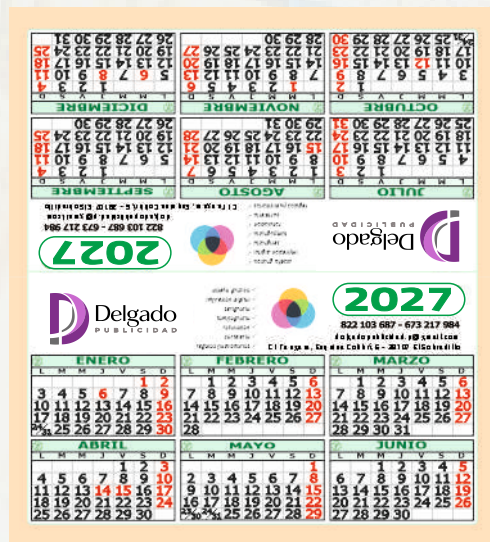

CATÁLOGO  
2026

**SERIGRAFÍA - RECLAMOS PUBLICITARIOS**  
**822 103 687 - 673 217 984**

**DELGADOPUBLICIDAD.P@GMAIL.COM**

**Delgado**  
PUBLICIDAD

**PARTICIPACIONES DE LOTERÍA**  
(con foto del cliente)

P.V.P.  
500: 65 €  
1.000: 110 €  
3.000: 300 €  
5.000: 400 €

**CALENDARIO DE BOLSILLO**  
A todo color. Foto personalizada  
Tamaño: 9,7 x 6,7 cm.

P.V.P.  
500: 65 €  
1.000: 110 €  
3.000: 300 €  
5.000: 400 €

Consultar precio diseño

**ALMANAQUE SOBREMESA SENCILLO**