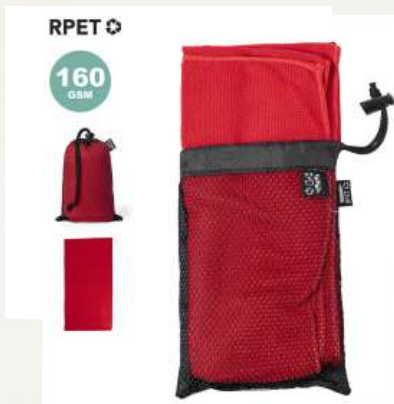

Ref: 6980

TOALLA ABSORBENTE SLASH

Línea nature.
Plegado 12 x 16 x 6 cm.
Poliéster RPET 160 g/ m
50 x 100 x cm | 98 gr.

P.V.P. Sublimación:

10,75 €/Und.

P.V.P.

100: 4,85 €
250: 4,82 €
500: 4,79 €
1.000: 4,76 €
2.500: 4,72 €
5.000: 4,69 €

Cliché de serigrafía: 30,00 €

TOALLA ABSORBENTE KEFAN - Ref: 5920

Microfibra 160 g/ m2
40 x 90 x cm

P.V.P.

100: 3,95 €
250: 3,92 €
500: 3,89 €
1.000: 3,86 €
2.500: 3,83 €
5.000: 3,80 €

Pantalla de serigrafía: 30,00 €

Color adicional: 0,35 €

67

TOALLA ABSORBENTE GYMNASIO - Ref: 4567

Color Blanco especial Sublimación

100x50cm.
Plegado Ø 9 x 17 cm
Microfibra 185 g/ m2

P.V.P. Sublimación:

10,50 €/Und.

P.V.P.

100: 3,50 €
250: 3,45 €
500: 3,40 €
1.000: 3,35 €
2.500: 3,30 €
5.000: 3,25 €

Pantalla de serigrafía: 30,00 €

TOALLA ABSORBENTE BAYALAX - Ref: 5919

Tamaño máximo del transfer serigráfico: 40x30 cm

1 Color

Microfibra 310 g/ m2

90 x 170 x cm | 470 gr.

P.V.P.

100: 11,99 €
250: 11,95 €
500: 11,90 €

Cliché transfer: 30,00 €