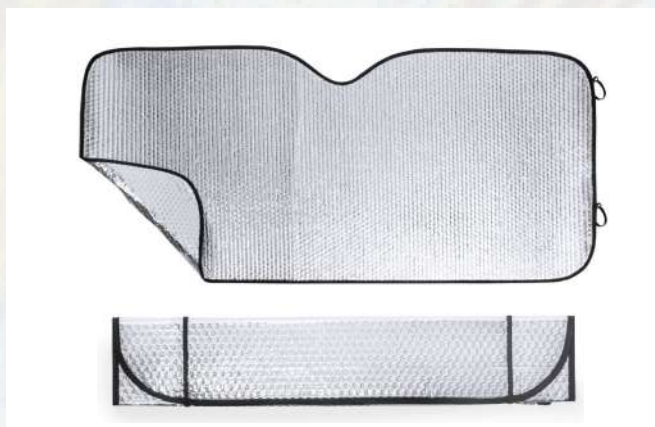

P.V.P.  
32,98 € / Unidad

**Cliché de tampografía: 21,00 €**

REF. DUC1595AR  
 PARASOL DE BURBUJA METALIZADA

Dos caras 270 gr./m2 con bies  
 Tamaño 130\*70 cm

**P.V.P. CONSULTAR**

**Pedido mínimo: 150 unidades**  
**Para mayor cantidad consultar precio**