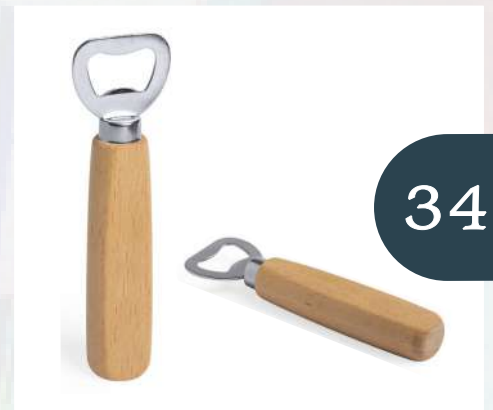

### POSAVASOS ABRIDOR LESTRAL - Ref: 20810

Fabricado en bambú.  
10 x 10 x 0.9 cm.

P.V.P.  
100: 1,47 €  
250: 1,44 €  
500: 1,41 €  
1.000: 1,38 €  
3.000: 1,35 €

**Cliché tampografía: 21,00 €**

### ABRIDOR NACUL - REF. 6478

Madera de haya pulida, interior acero inox.  
4 x 14,4 x 2,2 cm.

P.V.P.  
100: 1,25 €  
250: 1,20 €  
500: 1,15 €  
1.000: 1,10 €  
2.500: 0,99 €

**Cliché de tampografía: 21,00 €**